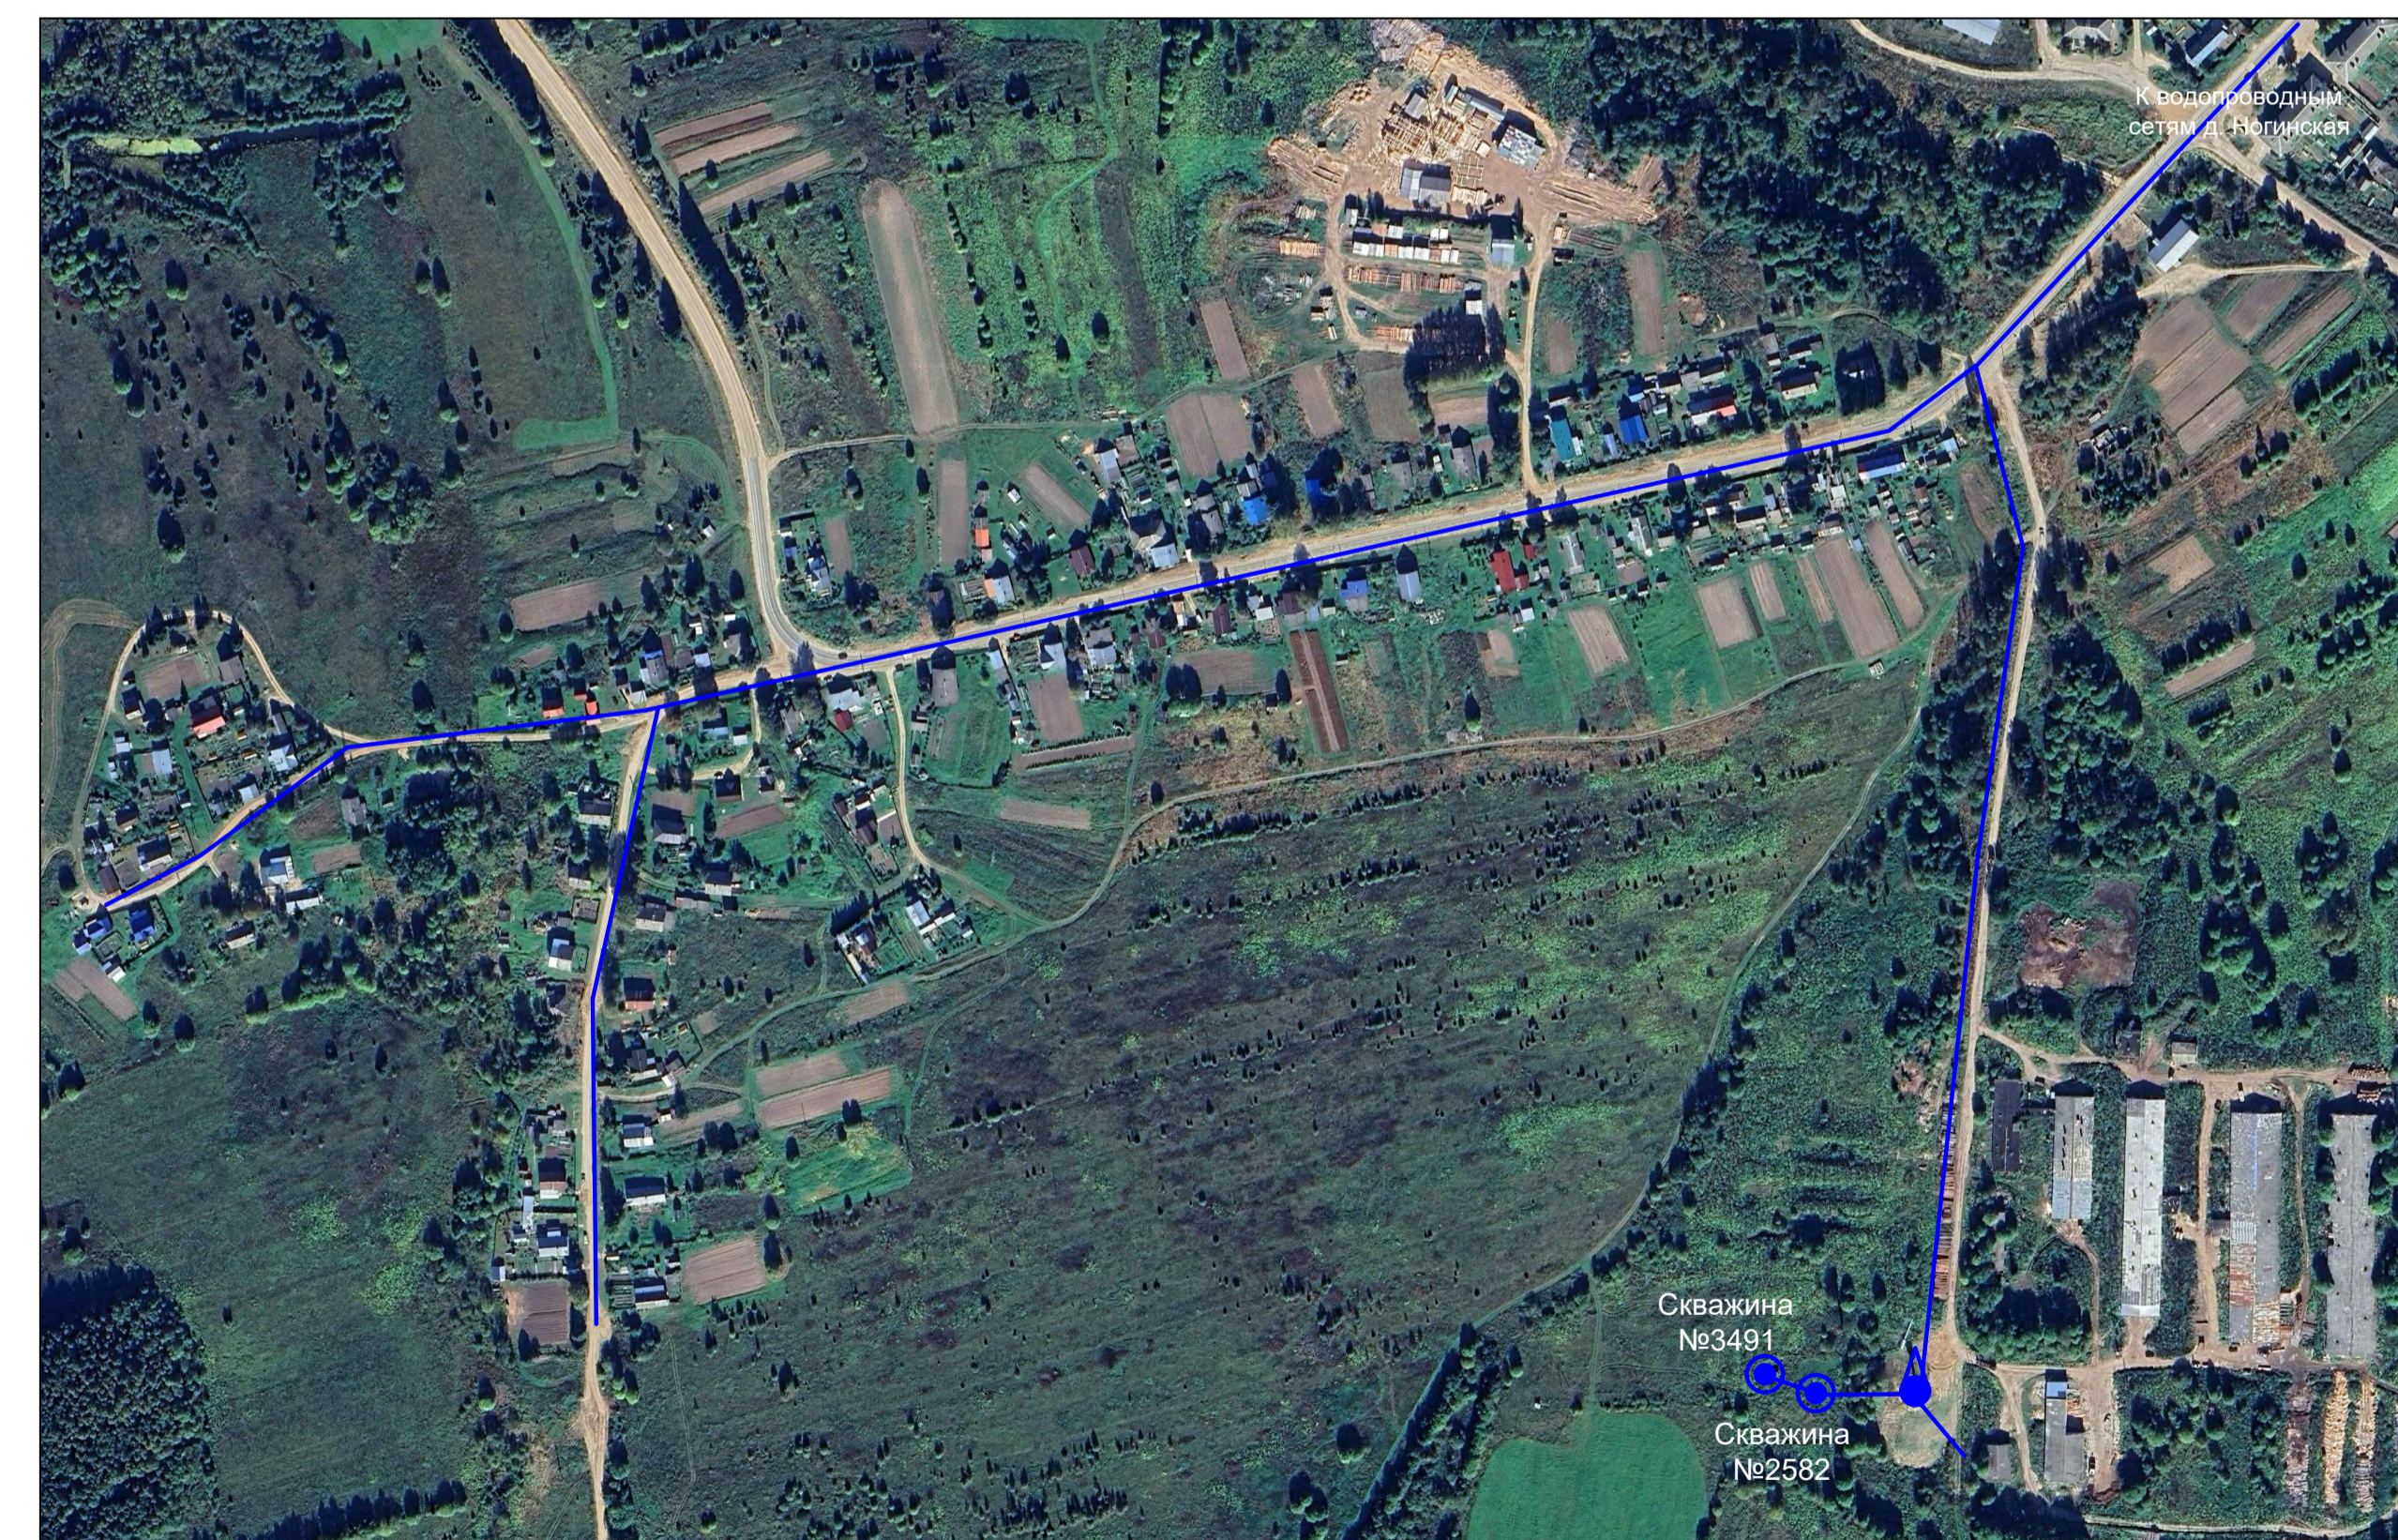

Схема водоснабжения и водоотведения Сямженского муниципального округа Вологодской области

Схема водоснабжения с. Сямжа, д. Ногинская, д. Волховская, фрагмент территории

Условные обозначения инженерных сетей, сооружений

- Существующие водопроводные сети
- ⊙ Существующее водозаборное сооружение
- 💧 Водонапорная башня
- △ Пожарный гидрант

Схема водоснабжения д. Волховская, фрагмент территории

						Схема водоснабжения и водоотведения Сямженского муниципального округа Вологодской области		
Изм.	Копуч	Лист	№ уч	Подпись	Дата			
Разработал	Крылов И.В.					Стадия	Лист	Листов
							1	4
						г. Вологда		