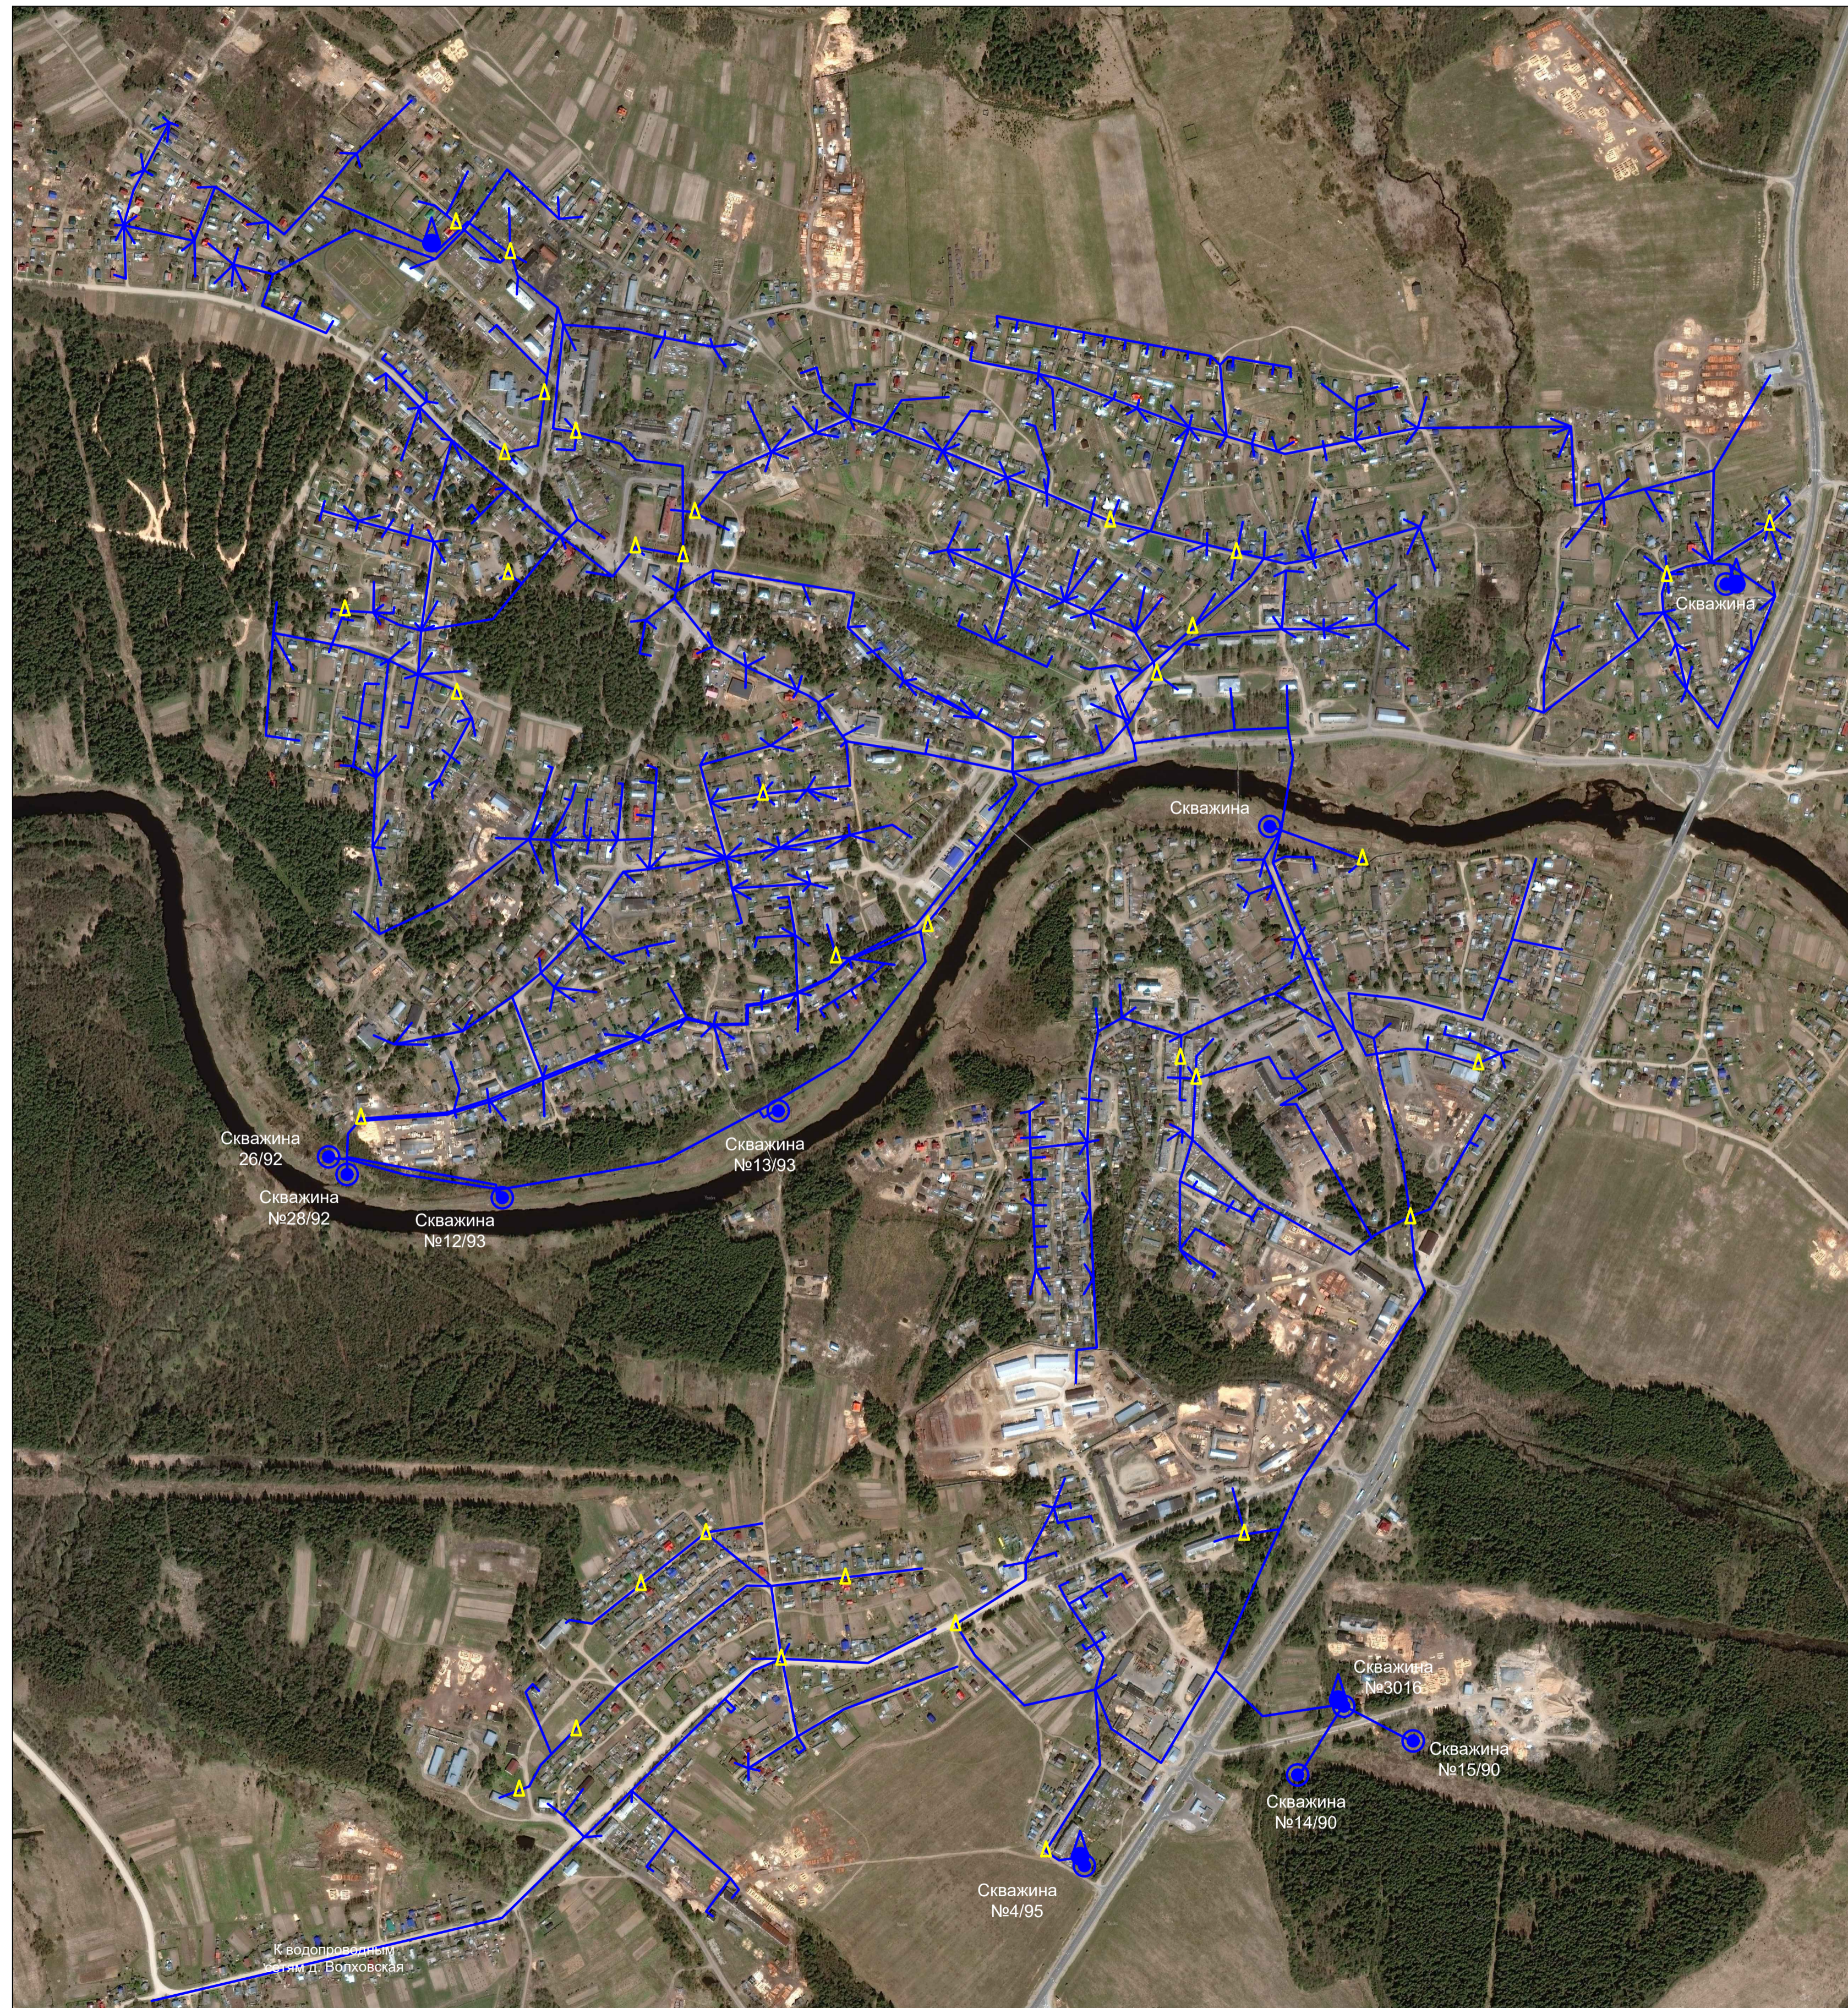

Схема водоснабжения и водоотведения Сямженского муниципального округа Вологодской области

Схема водоснабжения с. Сямжа, д. Ногинская, д. Волховская, фрагмент территории

Условные обозначения инженерных сетей, сооружений

- Существующие водопроводные сети
- ⊙ Существующее водозаборное сооружение
- 💧 Водонапорная башня
- △ Пожарный гидрант

Схема водоснабжения д. Волховская, фрагмент территории

						Схема водоснабжения и водоотведения Сямженского муниципального округа Вологодской области		
Изм.	Копуч	Лист	№ уч	Подпись	Дата			
Разработал	Крылов И.В.					Стадия	Лист	Листов
							1	4
						г. Вологда		