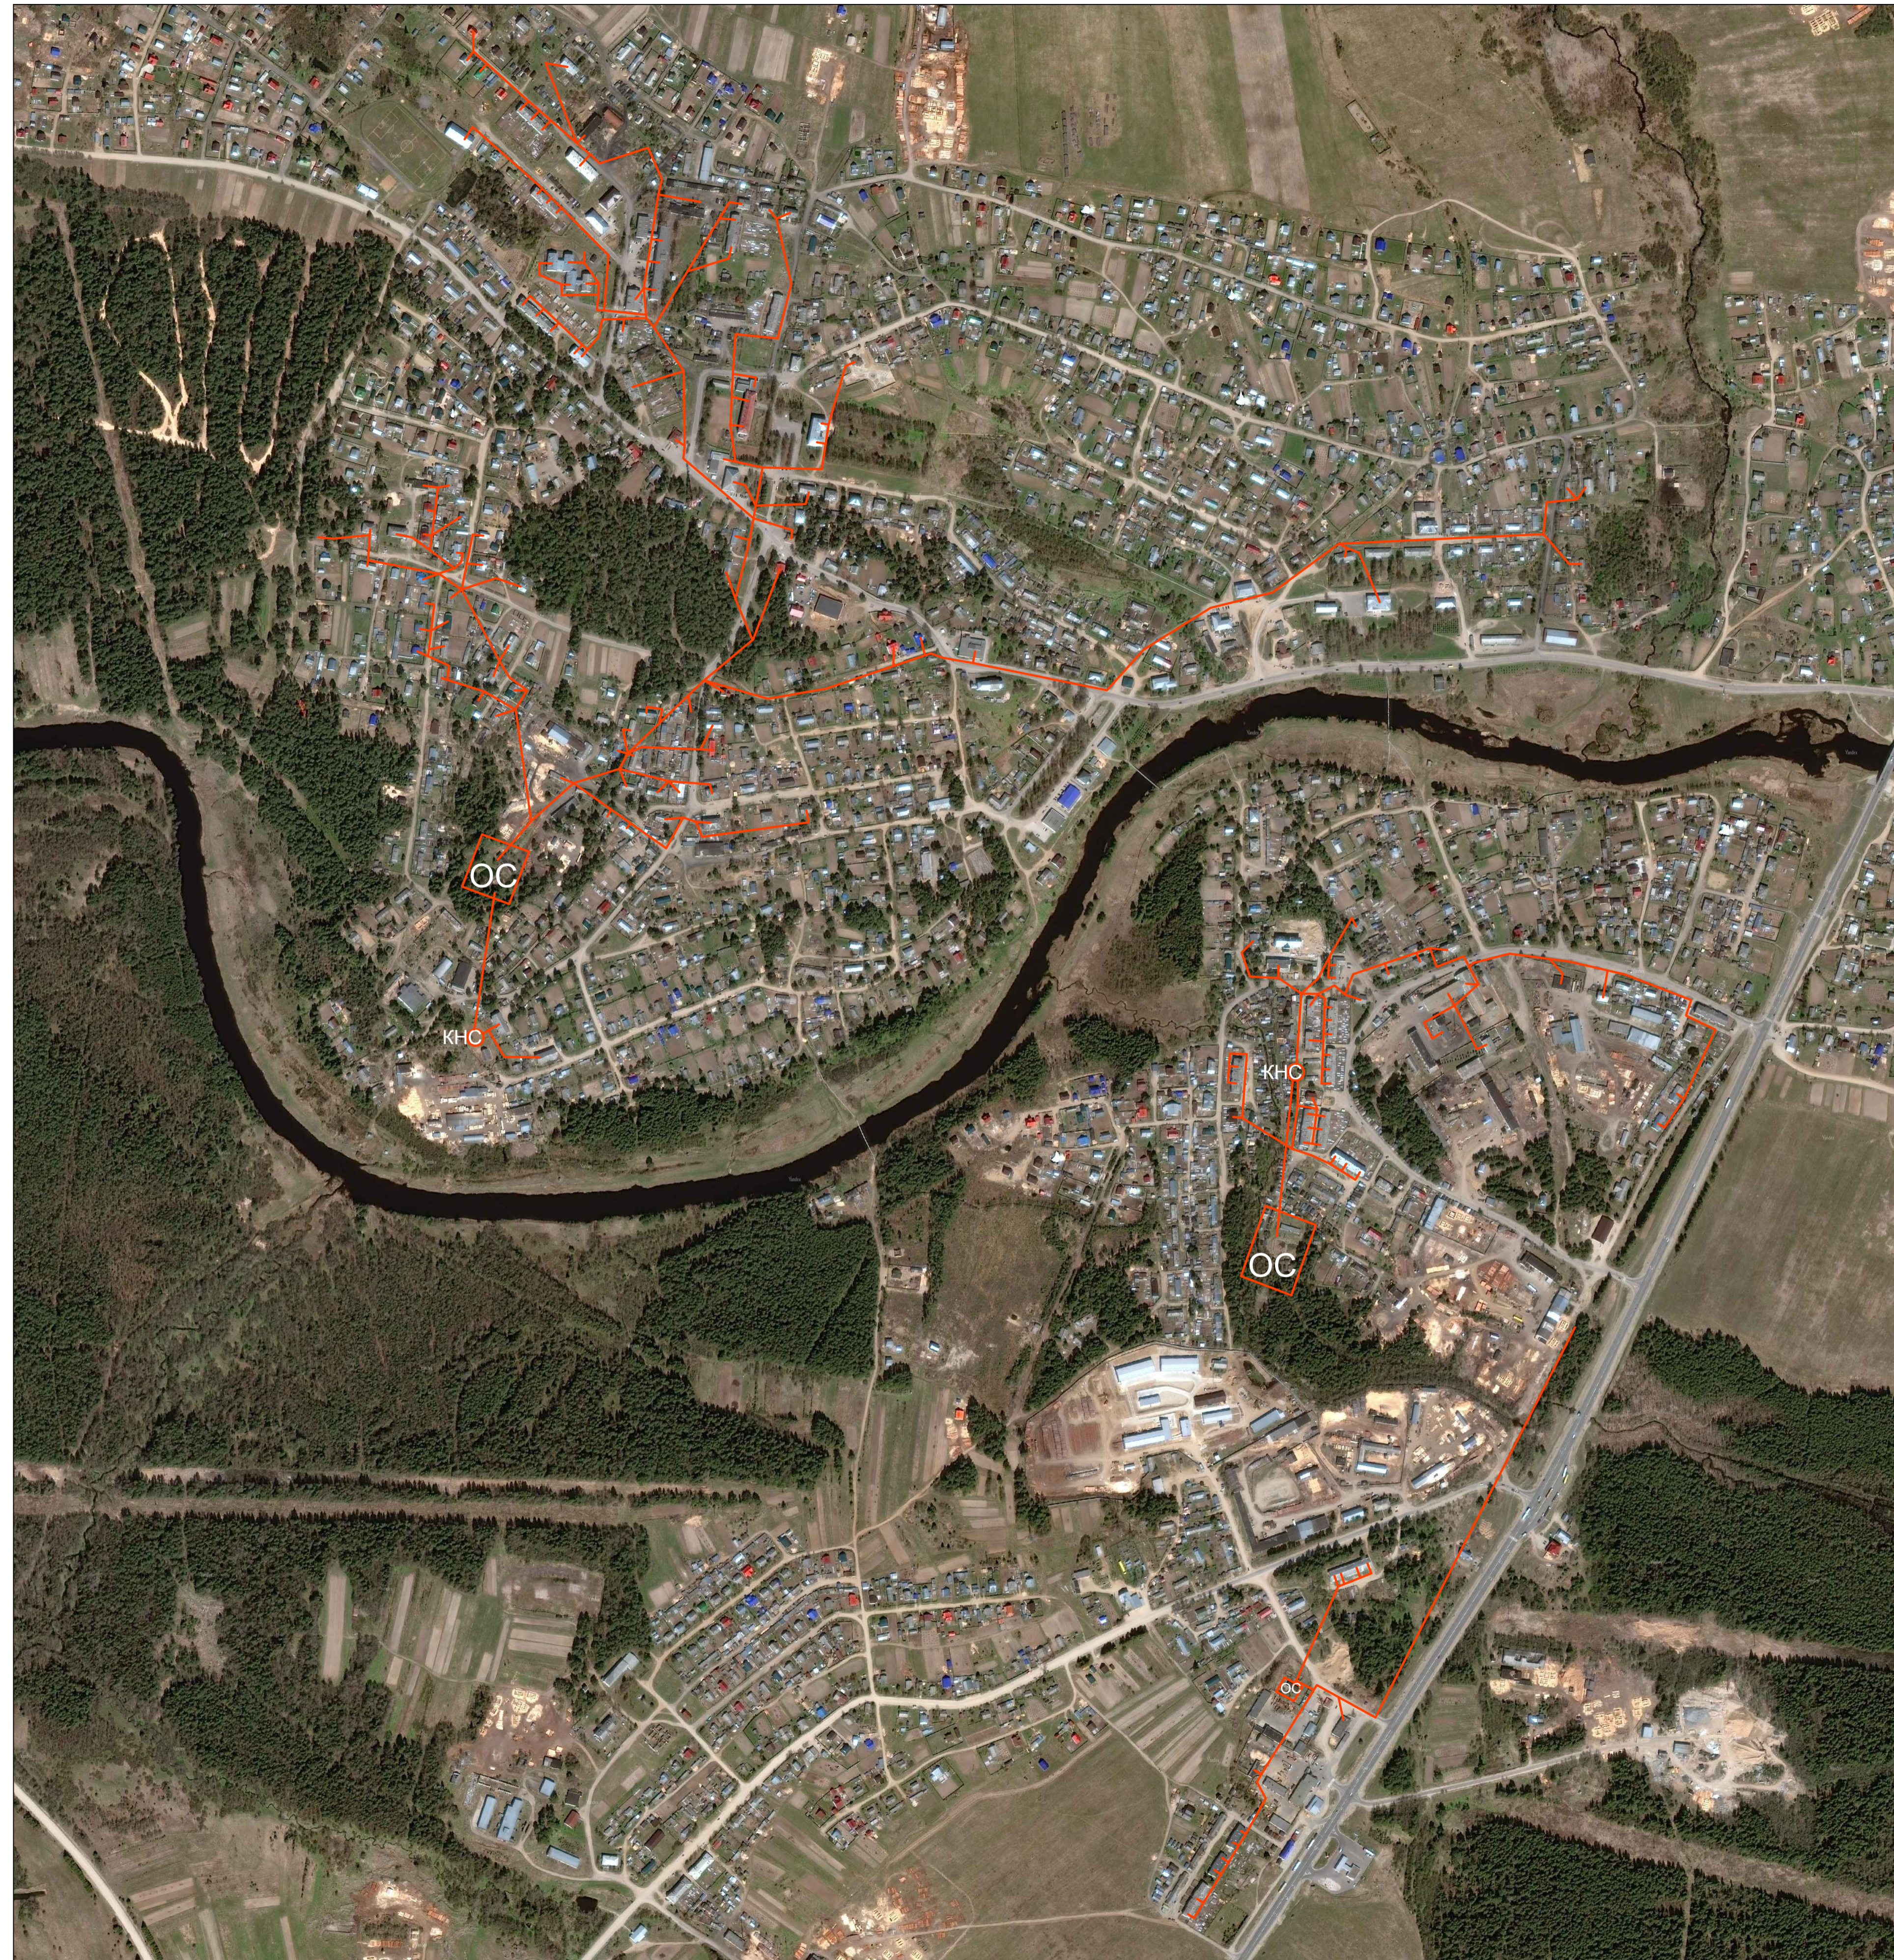

Схема водоснабжения и водоотведения Сямженского муниципального округа Вологодской области

Схема водоотведения с. Сямжа, д. Ногинская, фрагмент территории

Условные обозначения инженерных сетей, сооружений

- Существующие канализационные сети
- КНС Канализационная насосная станция
- ОС Очистные сооружения

						Схема водоснабжения и водоотведения Сямженского муниципального округа Вологодской области					
Изм.	Копуч.	Лист	№ уч.	Подпись	Дата	Стадия	Лист	Листов			
Разработал	Крылов И.В.									2	4
						г. Вологда