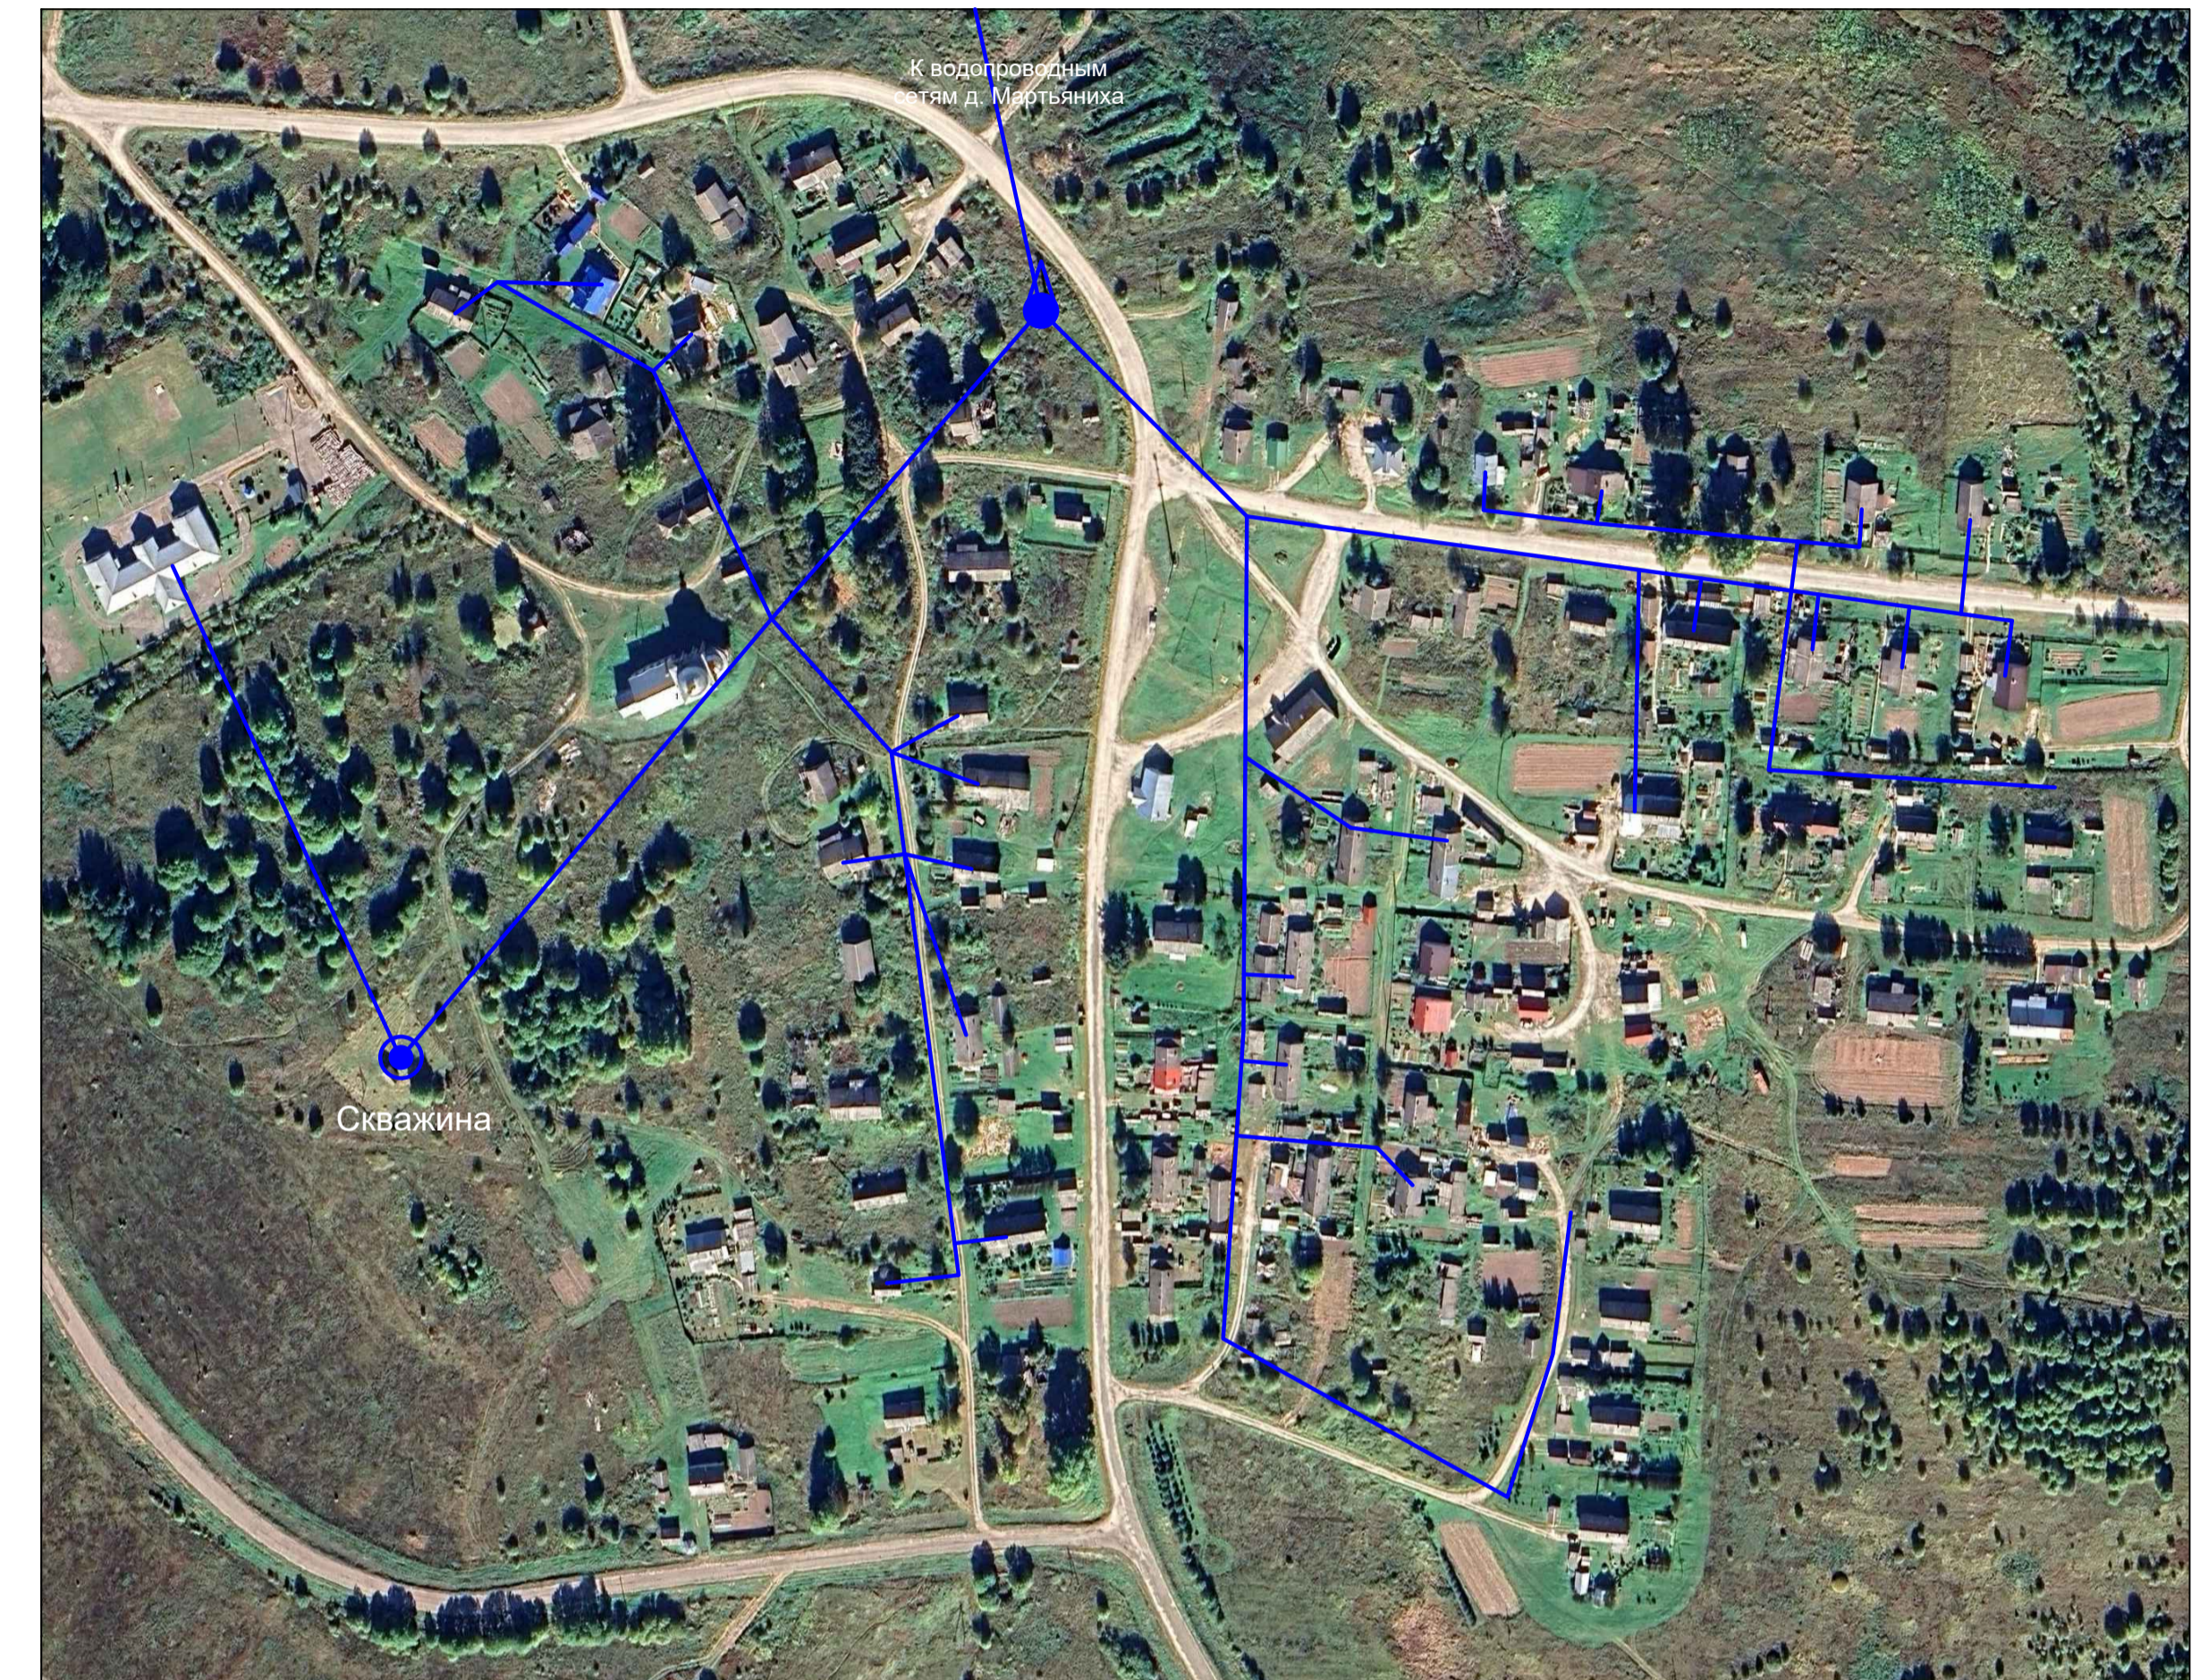

# Схема водоснабжения и водоотведения Сямженского муниципального округа Вологодской области

Схема водоснабжения д. Шокша, фрагмент территории

Схема водоснабжения д. Георгиевская, фрагмент территории

## Условные обозначения инженерных сетей, сооружений

- Существующие водопроводные сети
- ⊙ Существующее водозаборное сооружение
- ▲ Водонапорная башня
- ▲ Пожарный гидрант

						Схема водоснабжения и водоотведения Сямженского муниципального округа Вологодской области		
Изм.	Копуч	Лист	№ уч	Подпись	Дата	Стадия	Лист	Листов
Разработал	Крылов И.В.							
						Схема существующего и планируемого водоснабжения и водоотведения д. Георгиевская, д. Высоково, д. Коростельево, фрагмент территории, условные обозначения		
						г. Вологда		